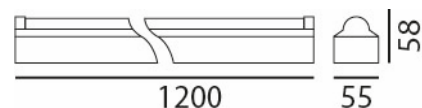

63202-40-01

LED Armatur

LED:	EPISTAR
Betriebsart:	220-240V AC, 50Hz
Leistung:	26W
CRI:	≥80
Farbtemperatur:	4000k
Lichtstrom:	3230lm
Stromversorgung:	Inkl. OSRAM Konverter
Dimmbar:	Nein
Erhältliche Farben:	Weiss
Optik:	Diffusor opal
Abstrahlwinkel:	130°
Lichtaustritt:	Diffus
Frontabdeckung:	Polycarbonat
Drehbar:	-
Schwenkbar:	-
Schutzart:	IP20
Masse:	1200 x 55 x 58mm
Montage:	Schnappverschluss