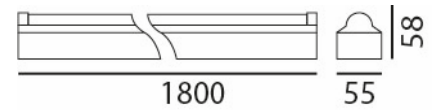

63205-30-01

LED Armatur

LED:	EPISTAR
Betriebsart:	220-240V AC, 50Hz
Leistung:	60W
CRI:	≥80
Farbtemperatur:	3000k
Lichtstrom:	7200lm
Stromversorgung:	Inkl. OSRAM Konverter
Dimmbar:	Nein
Erhältliche Farben:	Weiss
Optik:	Diffusor opal
Abstrahlwinkel:	130°
Lichtaustritt:	Diffus
Frontabdeckung:	Polycarbonat
Drehbar:	-
Schwenkbar:	-
Schutzart:	IP20
Masse:	1800 x 55 x 58mm
Montage:	Schnappverschluss