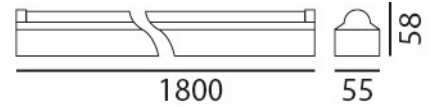

63205-40-01

LED Armatur

LED:	EPISTAR
Betriebsart:	220-240V AC, 50Hz
Leistung:	60W
CRI:	≥80
Farbtemperatur:	4000k
Lichtstrom:	7800lm
Stromversorgung:	Inkl. OSRAM Konverter
Dimmbar:	Nein
Erhältliche Farben:	Weiss
Optik:	Diffusor opal
Abstrahlwinkel:	130°
Lichtaustritt:	Diffus
Frontabdeckung:	Polycarbonat
Drehbar:	-
Schwenkbar:	-
Schutzart:	IP20
Masse:	1800 x 55 x 58mm
Montage:	Schnappverschluss