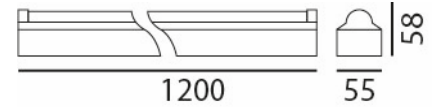

63202-30-01NT

LED Armatur mit Notlicht

LED:	EPISTAR
Betriebsart:	220-240V AC, 50Hz
Leistung:	26W
CRI:	≥80
Farbtemperatur:	3000k
Lichtstrom:	3000lm
Stromversorgung:	Inkl. OSRAM Konverter
Dimmbar:	Nein
Erhältliche Farben:	Weiss
Optik:	Diffusor opal
Abstrahlwinkel:	130°
Lichtaustritt:	Diffus
Frontabdeckung:	Polycarbonat
Drehbar:	-
Schwenkbar:	-
Schutzart:	IP20
Masse:	1200 x 55 x 58mm
Montage:	Schnappverschluss