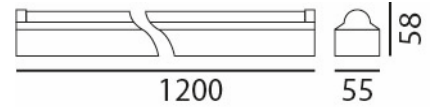

63202-40-01NT

LED Armatur mit Notlicht

LED:	EPISTAR
Betriebsart:	220-240V AC, 50Hz
Leistung:	26W
CRI:	≥80
Farbtemperatur:	4000k
Lichtstrom:	3230lm
Stromversorgung:	Inkl. OSRAM Konverter
Dimmbar:	Nein
Erhältliche Farben:	Weiss
Optik:	Diffusor opal
Abstrahlwinkel:	130°
Lichtaustritt:	Diffus
Frontabdeckung:	Polycarbonat
Drehbar:	-
Schwenkbar:	-
Schutzart:	IP20
Masse:	1200 x 55 x 58mm
Montage:	Schnappverschluss