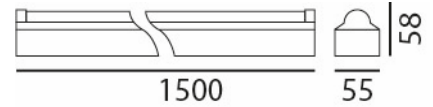

63203-30-01NT

LED Armatur mit Notlicht

LED:	EPISTAR
Betriebsart:	220-240V AC, 50Hz
Leistung:	36W
CRI:	≥80
Farbtemperatur:	3000k
Lichtstrom:	4320lm
Stromversorgung:	Inkl. OSRAM Konverter
Dimmbar:	Nein
Erhältliche Farben:	Weiss
Optik:	Diffusor opal
Abstrahlwinkel:	130°
Lichtaustritt:	Diffus
Frontabdeckung:	Polycarbonat
Drehbar:	-
Schwenkbar:	-
Schutzart:	IP20
Masse:	1500 x 55 x 58mm
Montage:	Schnappverschluss