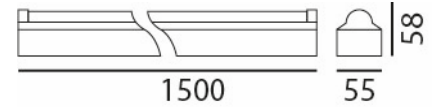

# 63203-40-01NT

LED Armatur mit Notlicht

LED:	EPISTAR
Betriebsart:	220-240V AC, 50Hz
Leistung:	36W
CRI:	≥80
Farbtemperatur:	4000k
Lichtstrom:	4680lm
Stromversorgung:	Inkl. OSRAM Konverter
Dimmbar:	Nein
Erhältliche Farben:	Weiss
Optik:	Diffusor opal
Abstrahlwinkel:	130°
Lichtaustritt:	Diffus
Frontabdeckung:	Polycarbonat
Drehbar:	-
Schwenkbar:	-
Schutzart:	IP20
Masse:	1500 x 55 x 58mm
Montage:	Schnappverschluss