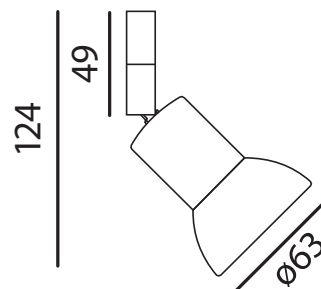

3025 Cano

Aufbaustrahler

Fassung:	Inkl. GU 10
Max. zulässig:	50W
Kompatibel mit LED Retrofit:	Nur mit OSRAM PARATHOM kompatibel
Erhältliche Farben:	Weiss, chrom, nickel satin, nickel poliert, silbergrau
Lichtaustritt:	Direkt
Frontabdeckung:	-
Verschluss:	Schraubverschluss
Schwenkbar:	90°
Drehbar:	355°
Schutzart:	IP 20
Masse:	125mm
Montage:	M10x1