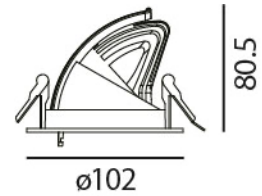

# 75040-40

LED Halbeinbaustrahler

LED:	BRIDGELUX V10 GEN 7
Betriebsart:	350mA
Leistung:	12W
CRI:	≥90
Farbtemperatur:	4000K
Lichtstrom:	1619lm
Stromversorgung:	Konverter dazu bestellen
Dimmbar:	Ja, Konverter abhängig
Erhältliche Farben:	Weiss matt
Optik:	Reflektor
Abstrahlwinkel:	36°
Lichtaustritt	Direkt
Frontabdeckung:	Schutzglas, klar
Drehbar:	355°
Schwenkbar:	45°
Schutzart:	IP 20
Masse:	Ø 102 x 80.5mm
Montage:	Spreizfeder
Ausschnitt:	Ø 90mm
Einbautiefe:	100mm