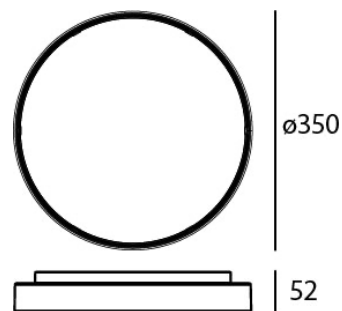

Core Trim 63083-30

LED Anbauleuchte

LED Leuchte für den
Wand- und Deckenanbau

LED:	Epistar
Betriebsart:	220-240V AC
Leistung:	29W
CRI:	≥85
Farbtemperatur:	3000K
Lichtstrom:	2100lm
Stromversorgung:	Konverter in Leuchte integriert
Dimmbar:	Mit handelsüblichen Phasen AB schnitt Dimmern [R,C] (Bitte Spezifikationen der einzelnen Dimmer Modelle Beachten /!\)
Erhältliche Farben:	Weiss, schwarz, silberfarbig
Optik:	Opal Diffusor
Abstrahlwinkel:	110°
Lichtaustritt:	Diffus
Frontabdeckung:	PMMA Opal
Drehbar:	—
Schwenkbar:	—
Schutzart:	IP54
Masse:	Ø350 x 52 mm
Montage:	Montagebügel