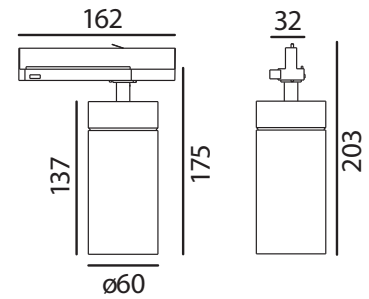

95058-30 Tube 60 Pro

LED Schienenstrahler

LED:	Bridgelux V10c
Betriebsart:	350mA
Leistung:	18.1W
CRI:	≥90
Farbtemperatur:	3000K
Lichtstrom:	1887lm
Stromversorgung:	Integrierter 230V AC Konverter (350mA)
Dimmbar:	-
Erhältliche Farben:	Weiss matt, schwarz matt, silberfarbig
Optik:	Reflektor
Abstrahlwinkel:	48° (25°/36° auf Anfrage)
Lichtaustritt:	Direkt
Frontabdeckung:	Schutzglas, klar
Drehbar:	355°
Schwenkbar:	90°
Schutzart:	IP20
Masse:	ø60 x 175mm
Montage:	Schienenadapter
Ausschnitt:	-
Einbautiefe:	-