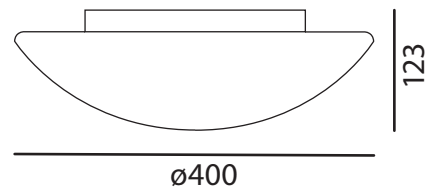

# 960840-27 Luna 40

LED Deckenleuchte

LED:	Osram PrevaLED
Betriebsart:	230V AC, 50Hz
Leistung:	18W
CRI:	≥80
Farbtemperatur:	2700K
Lichtstrom:	
Stromversorgung:	Integrierter 230V AC Konverter
Dimmbar:	—
Erhältliche Farben:	Weiss, Glas Diffusor Opal
Optik:	Reflektor
Lichtaustritt:	Diffus
Verschluss:	Bajonett
Drehbar:	—
Schwenkbar:	—
Schutzart:	IP 20
Masse:	ø400 x 123mm
Montage:	Aufbauplatte