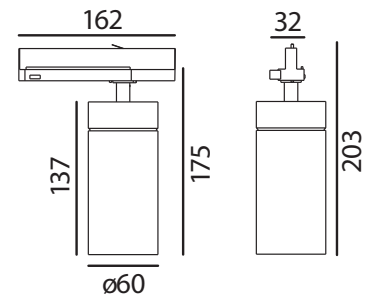

# 95058-30DA Tube 60 Pro DALI

LED Schienenstrahler

LED:	Bridgelux V10c
Betriebsart:	350mA
Leistung:	18.1W
CRI:	≥90
Farbtemperatur:	3000K
Lichtstrom:	1887lm
Stromversorgung:	Integrierter 230V AC Konverter (350mA)
Dimmbar:	Mit handelsüblichen DALI-Bus-Systemen und Steuergeräten, sowie über Taster mit Phasenanschluss (Bitte Spezifikationen der einzelnen Dimmer Modelle Beachten /!\ )
Erhältliche Farben:	Weiss matt, schwarz matt, silberfarbig
Optik:	Reflektor
Abstrahlwinkel:	48° (25°/36° auf Anfrage)
Lichtaustritt:	Direkt
Frontabdeckung:	Schutzglas, klar
Drehbar:	355°
Schwenkbar:	90°
Schutzart:	IP20
Masse:	ø60 x 175mm
Montage:	Schienenadapter