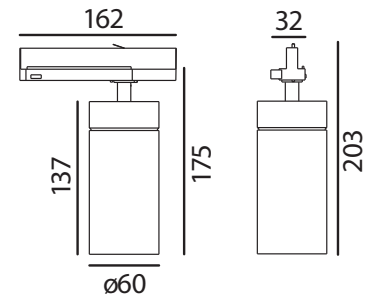

95058-40 Tube 60 Pro

LED Schienenstrahler

LED:	Bridgelux V10c
Betriebsart:	350mA
Leistung:	18.1W
CRI:	≥90
Farbtemperatur:	4000K
Lichtstrom:	2516lm
Stromversorgung:	Integrierter 230V AC Konverter (350mA)
Dimmbar:	-
Erhältliche Farben:	Weiss matt, schwarz matt, silberfarbig
Optik:	Reflektor
Abstrahlwinkel:	48° (25°/36° auf Anfrage)
Lichtaustritt:	Direkt
Frontabdeckung:	Schutzglas, klar
Drehbar:	355°
Schwenkbar:	90°
Schutzart:	IP20
Masse:	ø60 x 175mm
Montage:	Schienenadapter
Ausschnitt:	-
Einbautiefe:	-