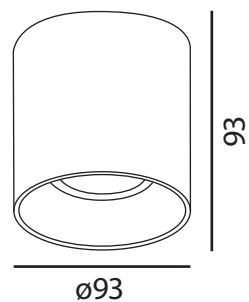

95052-30-00 Cilindro

LED Anbaustrahler

LED:	CITIZEN CLU 028
Betriebsart:	220-240V AC, 50Hz
Leistung:	11.4W
CRI:	90
Farbtemperatur:	3000K
Lichtstrom:	1266lm
Stromversorgung:	Inkl. 300mA Konverter
Dimmbar:	Ja, mit Phasenabschnitt Feller LED Universaldimmer 40200.LED
Erhältliche Farben:	Weiss matt
Optik:	Linse 36°
Lichtaustritt	Direkt
Drehbar:	—
Schwenkbar:	—
Schutzart:	IP 20
Masse:	ø93 x 93mm