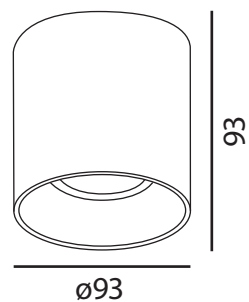

# 95052-30-02 Cilindro

LED Anbaustrahler

LED:	CITIZEN CLU 028
Betriebsart:	220-240V AC, 50Hz
Leistung:	11.4W
CRI:	90
Farbtemperatur:	3000K
Lichtstrom:	1266lm
Stromversorgung:	Inkl. 300mA Konverter
Dimmbar:	Ja, mit Phasenabschnitt Feller LED Universaldimmer 40200.LED
Erhältliche Farben:	Schwarz matt
Optik:	Linse 36°
Lichtaustritt	Direkt
Drehbar:	—
Schwenkbar:	—
Schutzart:	IP 20
Masse:	ø93 x 93mm