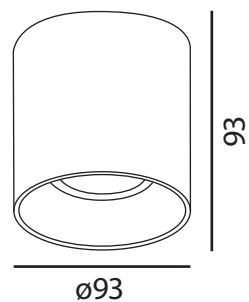

95052-27-23 Cilindro

LED Anbaustrahler

LED:	CITIZEN CLU 028
Betriebsart:	220-240V AC, 50Hz
Leistung:	11.4W
CRI:	90
Farbtemperatur:	2700K
Lichtstrom:	1139lm
Stromversorgung:	Inkl. 300mA Konverter
Dimmbar:	Ja, mit Phasenabschnitt Feller LED Universaldimmer 40200.LED
Erhältliche Farben:	Schwarz gold
Optik:	Linse 36°
Lichtaustritt	Direkt
Drehbar:	—
Schwenkbar:	—
Schutzart:	IP 20
Masse:	ø93 x 93mm