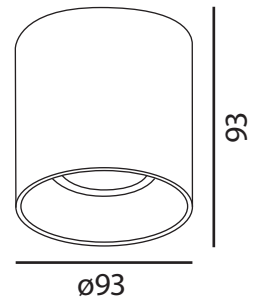

95052-30-75 Cilindro

LED Anbaustrahler

| | |
|---------------------|-----------------------------------------------------------------|
| LED: | CITIZEN CLU 028 |
| Betriebsart: | 220-240V AC, 50Hz |
| Leistung: | 11.4W |
| CRI: | 90 |
| Farbtemperatur: | 3000K |
| Lichtstrom: | 1266lm |
| Stromversorgung: | Inkl. 300mA Konverter |
| Dimmbar: | Ja, mit Phasenabschnitt Feller LED Universaldimmer 40200.LED |
| Erhältliche Farben: | Silberfarbig |
| Optik: | Linse 36° |
| Lichtaustritt | Direkt |
| Drehbar: | — |
| Schwenkbar: | — |
| Schutzart: | IP 20 |
| Masse: | ø93 x 93mm |