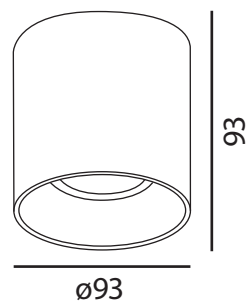

95052-27-18 Cilindro

LED Anbaustrahler

LED:	CITIZEN CLU 028
Betriebsart:	220-240V AC, 50Hz
Leistung:	11.4W
CRI:	90
Farbtemperatur:	2700K
Lichtstrom:	1139lm
Stromversorgung:	Inkl. 300mA Konverter
Dimmbar:	Ja, mit Phasenabschnitt Feller LED Universaldimmer 40200.LED
Erhältliche Farben:	Champagner
Optik:	Linse 36°
Lichtaustritt	Direkt
Drehbar:	—
Schwenkbar:	—
Schutzart:	IP 20
Masse:	ø93 x 93mm