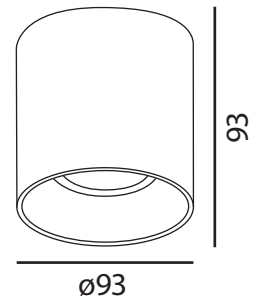

95052-27-28 Cilindro

LED Anbaustrahler

LED:	CITIZEN CLU 028
Betriebsart:	220-240V AC, 50Hz
Leistung:	11.4W
CRI:	90
Farbtemperatur:	2700K
Lichtstrom:	1139lm
Stromversorgung:	Inkl. 300mA Konverter
Dimmbar:	Ja, mit Phasenabschnitt Feller LED Universaldimmer 40200.LED
Erhältliche Farben:	Rosegold
Optik:	Linse 36°
Lichtaustritt	Direkt
Drehbar:	—
Schwenkbar:	—
Schutzart:	IP 20
Masse:	ø93 x 93mm