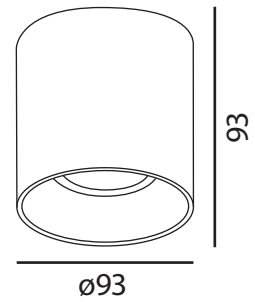

# 95052-27-00 Cilindro

LED Anbaustrahler

LED:	CITIZEN CLU 028
Betriebsart:	220-240V AC, 50Hz
Leistung:	11.4W
CRI:	90
Farbtemperatur:	2700K
Lichtstrom:	1139lm
Stromversorgung:	Inkl. 300mA Konverter
Dimmbar:	Ja, mit Phasenabschnitt Feller LED Universaldimmer 40200.LED
Erhältliche Farben:	Weiss matt
Optik:	Linse 36°
Lichtaustritt	Direkt
Drehbar:	—
Schwenkbar:	—
Schutzart:	IP 20
Masse:	ø93 x 93mm