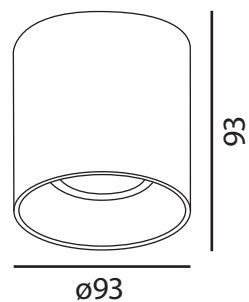

95052-27-02 Cilindro

LED Anbaustrahler

LED:	CITIZEN CLU 028
Betriebsart:	220-240V AC, 50Hz
Leistung:	11.4W
CRI:	90
Farbtemperatur:	2700K
Lichtstrom:	1139lm
Stromversorgung:	Inkl. 300mA Konverter
Dimmbar:	Ja, mit Phasenabschnitt Feller LED Universaldimmer 40200.LED
Erhältliche Farben:	Schwarz matt
Optik:	Linse 36°
Lichtaustritt	Direkt
Drehbar:	—
Schwenkbar:	—
Schutzart:	IP 20
Masse:	ø93 x 93mm