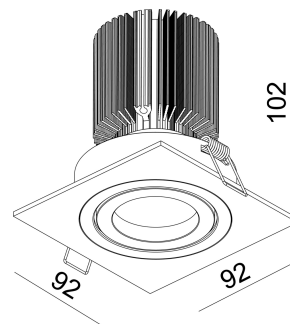

74146-30

LED Einbaustrahler

LED:	BRIDGELUX ES Rectangle COB
Betriebsart:	500mA
Leistung:	10.5W
CRI:	≥80
Farbtemperatur:	3000K
Lichtstrom:	1010lm
Stromversorgung:	Konverter dazu bestellen
Dimmbar:	Konverter abhängig
Erhältliche Farben:	Weiss matt, alu satin
Optik:	Reflektor
Abstrahlwinkel:	50°
Lichtaustritt:	Direkt
Frontabdeckung:	Schutzglas klar
Drehbar:	350°
Schwenkbar:	28°
Schutzart:	IP44
Masse:	92 x 92 x 102mm
Montage:	Spreizfeder
Ausschnitt:	80mm
Einbautiefe:	120mm

High-Performance
LED Einbaustrahler

Alu Druckguss

Auf Anfrage auch mit
Blattfedern erhältlich