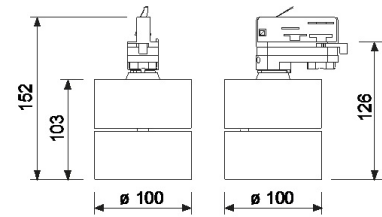

# Turn Track - 95030-27

LED Schienenstrahler

LED:	BRIDGELUX V8
Betriebsart:	500mA
Leistung:	9.3W
CRI:	≥80
Farbtemperatur:	2700K
Lichtstrom:	835lm
Stromversorgung:	Integrierter 230V AC Konverter (500mA)
Dimmbar:	Ja, mit Phasenabschnitt Feller LED Universaldimmer 40200.LED
Erhältliche Farben:	Weiss matt, weiss / schwarz
Optik:	Reflektor
Abstrahlwinkel:	45°
Lichtaustritt:	Direkt
Frontabdeckung:	-
Drehbar:	355°
Schwenkbar:	90°
Schutzart:	IP20
Masse:	100 x 103mm
Montage:	Schienenadapter
Ausschnitt:	-
Einbautiefe:	-