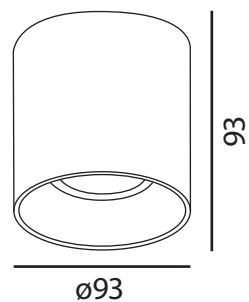

95052-30-23 Cilindro

LED Anbaustrahler

LED:	CITIZEN CLU 028
Betriebsart:	220-240V AC, 50Hz
Leistung:	11.4W
CRI:	90
Farbtemperatur:	3000K
Lichtstrom:	1266lm
Stromversorgung:	Inkl. 300mA Konverter
Dimmbar:	Ja, mit Phasenabschnitt Feller LED Universaldimmer 40200.LED
Erhältliche Farben:	Schwarz gold
Optik:	Linse 36°
Lichtaustritt	Direkt
Drehbar:	—
Schwenkbar:	—
Schutzart:	IP 20
Masse:	ø93 x 93mm