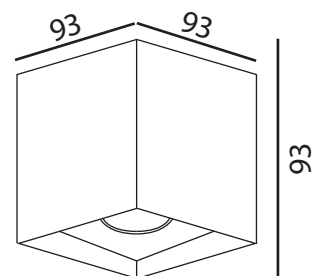

95053-27 Quadrato

LED Anbaustrahler

| | |
|---------------------|---|
| LED: | CITIZEN CLU 028 |
| Betriebsart: | 220-240V AC, 50Hz |
| Leistung: | 11.4W |
| CRI: | 90 |
| Farbtemperatur: | 2700K |
| Lichtstrom: | 1139lm |
| Stromversorgung: | Inkl. 300mA Konverter |
| Dimmbar: | Ja, mit Phasenabschnitt Feller LED Universaldimmer 40200.LED |
| Erhältliche Farben: | Weiss matt, schwarz matt, schwarz gold, silberfarbig |
| Optik: | Linse |
| Lichtaustritt: | Direkt |
| Drehbar: | — |
| Schwenkbar: | — |
| Schutzart: | IP 20 |
| Masse: | 93 x 93 x 93mm |