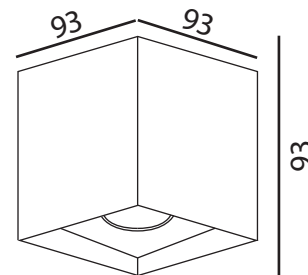

95053-30 Quadrato

LED Anbaustrahler

LED:	CITIZEN CLU 028
Betriebsart:	220-240V AC, 50Hz
Leistung:	11.4W
CRI:	90
Farbtemperatur:	3000K
Lichtstrom:	1266lm
Stromversorgung:	Inkl. 300mA Konverter
Dimmbar:	Ja, mit Phasenabschnitt Feller LED Universaldimmer 40200.LED
Erhältliche Farben:	Weiss matt, schwarz matt, schwarz gold, silberfarbig
Optik:	Linse
Lichtaustritt:	Direkt
Drehbar:	—
Schwenkbar:	—
Schutzart:	IP 20
Masse:	93 x 93 x 93mm