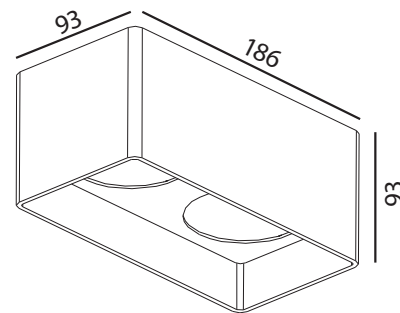

95054-30 Rettangolo

LED Anbaustrahler

LED:	CITIZEN CLU 028
Betriebsart:	220-240V AC, 50Hz
Leistung:	2 x 11.4W
CRI:	90
Farbtemperatur:	3000K
Lichtstrom:	2 x 1266lm
Stromversorgung:	Inkl. 300mA Konverter
Dimmbar:	Ja, mit Phasenabschnitt Feller LED Universaldimmer 40200.LED
Erhältliche Farben:	Weiss matt, schwarz matt, schwarz gold, silberfarbig
Optik:	Linse
Lichtaustritt:	Direkt
Drehbar:	—
Schwenkbar:	—
Schutzart:	IP 20
Masse:	93 x 93 x 186mm