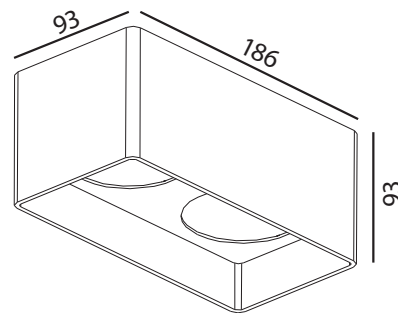

95054-27 Rettangolo

LED Anbaustrahler

LED:	CITIZEN CLU 028
Betriebsart:	220-240V AC, 50Hz
Leistung:	2 x 11.4W
CRI:	90
Farbtemperatur:	2700K
Lichtstrom:	2 x 1139lm
Stromversorgung:	Inkl. 300mA Konverter
Dimmbar:	Ja, mit Phasenabschnitt Feller LED Universaldimmer 40200.LED
Erhältliche Farben:	Weiss matt, schwarz matt, schwarz gold, silberfarbig
Optik:	Linse
Lichtaustritt:	Direkt
Drehbar:	—
Schwenkbar:	—
Schutzart:	IP 20
Masse:	93 x 93 x 186mm