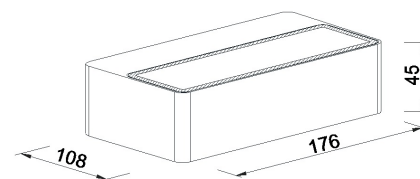

63043 Domo Down

LED Wandleuchte

LED:	PHILIPS LUXEON 3020
Betriebsart:	230V AC
Leistung:	16W
CRI:	≥80
Farbtemperatur:	2700K
Lichtstrom:	1500lm
Stromversorgung:	Konverter integriert
Dimmbar:	Nicht dimmbar
Erhältliche Farben:	Silberfarbig, dunkelgrau
Optik:	-
Abstrahlwinkel:	-
Lichtaustritt:	Diffus einseitig
Frontabdeckung:	Schutzglas klar
Drehbar:	-
Schwenkbar:	-
Schutzart:	IP65
Masse:	176x45x108mm
Montage:	Montageplatte