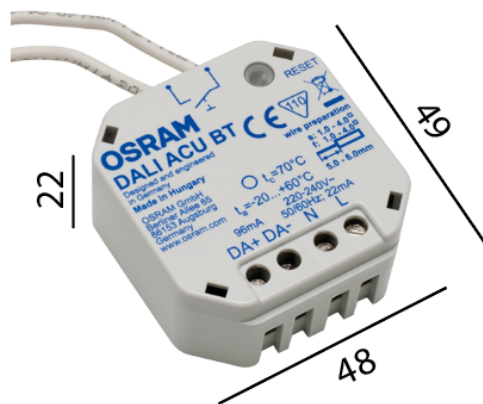

Bluetooth Steuermodul DALI

544819

Schutzart	IP 20
Stromversorgung	230V AC 50Hz
Abmessungen	48 x 49 x 22mm

Anschlussdiagramm