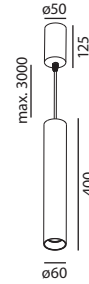

95062-27 Tube 60 Pro

LED Pendelleuchte

| | |
|---------------------|--|
| LED: | BRIDGELUX V8 |
| Betriebsart: | 500mA |
| Leistung: | 9.2W |
| CRI: | ≥90 |
| Farbtemperatur: | 2700K |
| Lichtstrom: | 683lm |
| Stromversorgung: | Integrierter 230V AC Konverter (500mA) |
| Dimmbar: | Ja, mit Phasenabschnitt Feller LED Universaldimmer 40200.LED |
| Erhältliche Farben: | Weiss matt, schwarz matt, gold, silberfarbig |
| Farbe Kabel: | Transparent (bei weiss); Schwarz (bei schwarz matt und silberfarbig) |
| Optik: | Reflektor |
| Abstrahlwinkel: | 43° |
| Lichtaustritt: | Direkt |
| Frontabdeckung: | Schutzglas, klar |
| Drehbar: | — |
| Schwenkbar: | — |
| Schutzart: | IP20 |
| Masse: | ø 60 x 400mm; Kabel max. 3m |
| Montage: | Deckenbaldachin ø50 x 125mm |