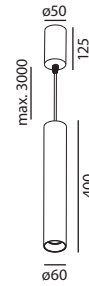

95062-30 Tube 60 Pro

LED Pendelleuchte

| | |
|---------------------|--|
| LED: | BRIDGELUX V8 |
| Betriebsart: | 500mA |
| Leistung: | 9.2W |
| CRI: | ≥90 |
| Farbtemperatur: | 3000K |
| Lichtstrom: | 883lm |
| Stromversorgung: | Integrierter 230V AC Konverter (500mA) |
| Dimmbar: | Ja, mit Phasenabschnitt Feller LED Universaldimmer 40200.LED |
| Erhältliche Farben: | Weiss matt, schwarz matt, gold, silberfarbig |
| Farbe Kabel: | Transparent (bei weiss); Schwarz (bei schwarz matt und silberfarbig) |
| Optik: | Reflektor |
| Abstrahlwinkel: | 43° |
| Lichtaustritt: | Direkt |
| Frontabdeckung: | Schutzglas, klar |
| Drehbar: | — |
| Schwenkbar: | — |
| Schutzart: | IP20 |
| Masse: | ø 60 x 400mm; Kabel max. 3m |
| Montage: | Deckenbaldachin ø50 x 125mm |