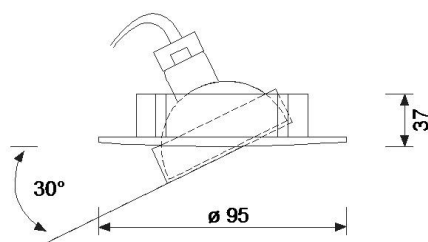

## Einbaustrahler

Fassung:	Inkl. 12V GU5.3 (GU10 separat bestellen)
Max. zulässig:	50W
Kompatibel mit LED Retrofit:	Mit allen LED Retrofit Leuchtmitteln kompatibel
Erhältliche Farben:	Weiss, schwarz, gold, chrom, nickel satin, chrommatt, alu satin
Lichtaustritt:	Direkt
Frontabdeckung:	-
Verschluss:	Bajonett
Schwenkbar:	30°
Drehbar:	-
Schutzart:	IP20
Masse:	Ø 95mm
Montage:	Blattfeder
Ausschnitt:	80mm
Einbautiefe:	Wird durch das verwendete Leuchtmittel vorgegeben