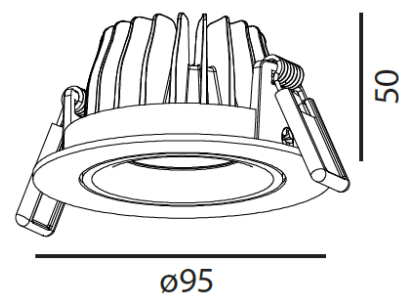

74155-27 DA

LED Einbaustrahler

LED:	Bridgelux V8 Gen 7
Betriebsart:	500mA
Leistung:	8.9W
CRI:	≥90
Farbtemperatur:	2700K
Lichtstrom:	1011lm
Stromversorgung:	Inkl. Konverter
Dimmbar:	Ja, Konverter abhängig
Erhältliche Farben:	Weiss matt, schwarz matt
Optik:	Reflektor
Abstrahlwinkel:	36°
Lichtaustritt:	Direkt
Frontabdeckung:	Schutzglas klar
Drehbar:	-
Schwenkbar:	20°
Schutzart:	IP 44
Masse:	ø95 x 50mm
Montage:	Spreizfedern
Ausschnitt:	ø80mm
Einbautiefe:	70mm