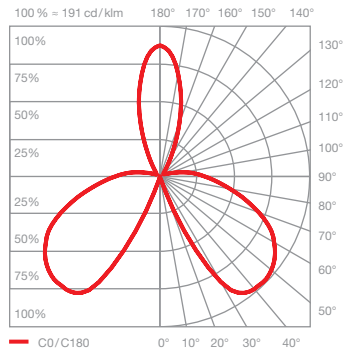

Luna pura Lichtwirkungen

tablelight

indirektes, blendfreies tablelight
(Occhio fireball Optik)

Lichtquelle: Occhio fireball

Lichtstrom : high color max. 7 W 160 lm