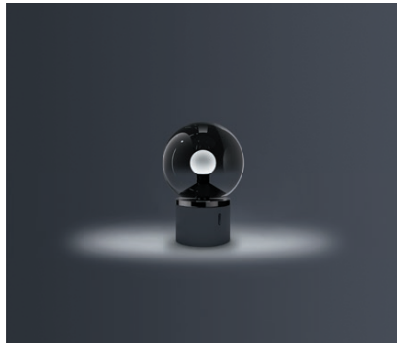

Luna pura Lichtwirkungen

tablelight

indirektes, blendfreies tablelight
(Occhio fireball Optik)

Lichtquelle: Occhio fireball

Lichtstrom : high color max. 7 W 160 lm